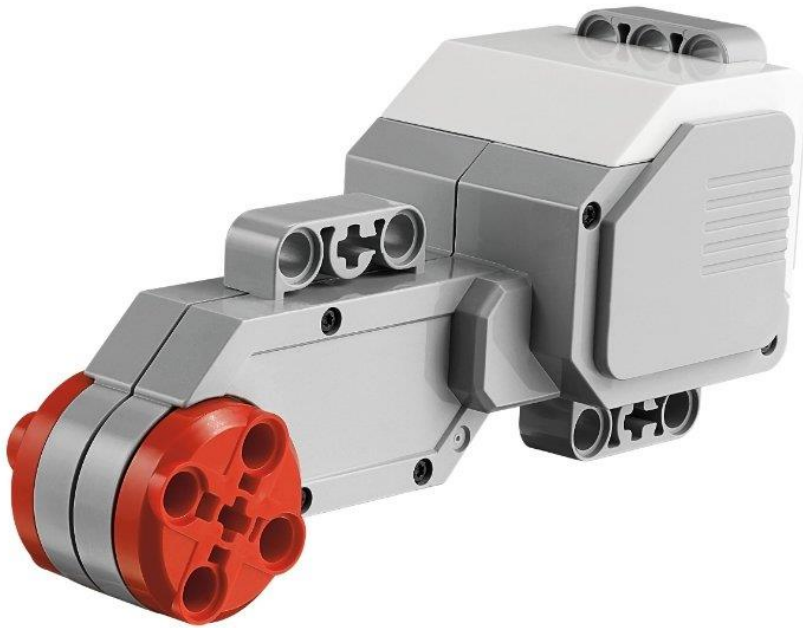

Платформа

MINDSTORMS
education
EV3

Информационно-управляющая система – это EV3

- Собирает информацию с датчиков в порты **1,2,3,4**
- Обработывает её
- Принимает управляющее воздействие
- Отправляет его порты **A, B, C, D.**

Платформа

MINDSTORMS
education
EV3

Исполнительная система – это сервоприводы (сервомоторы)

Платформа

MINDSTORMS
education
EV3

Детали для сборки робота

10x
Втулка, размер №, желтая
4239601

Втулки