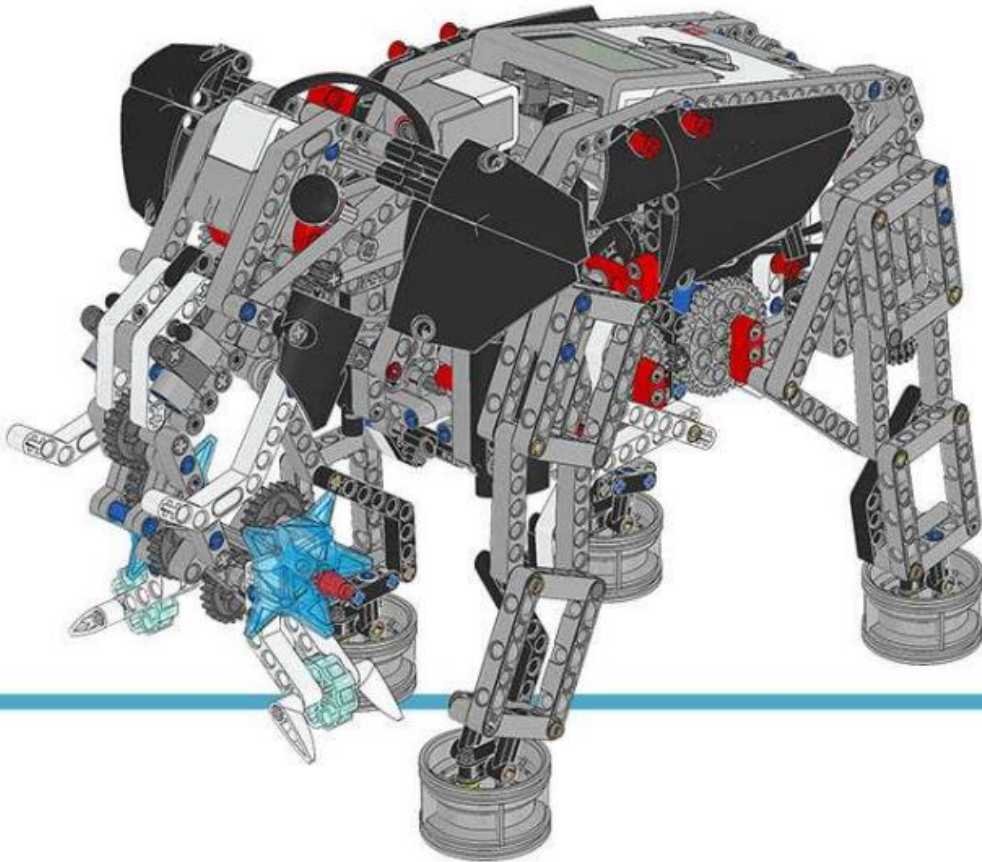

Занятие №2

Что такое робот?

Робот – это объект, в котором имеются:

Датчиковые системы
(робот наблюдает за окружающим миром)

Информационно-управляющие системы
(данные с датчиков; формируется управляющее воздействие, которое передаётся на...)

Исполнительные системы
(изменяют вокруг робота окружающий мир)

КРУИЗ-КОНТРОЛЬ – пример

Датчиковая система: датчик скорости

Информационно-управляющая
система: согласует скорость «сейчас» и «нужную»
скорость

Исполнительная система:
«подгоняет» скорость до «нужной» скорости

Платформа

MINDSTORMS
education **EV3**

Датчиковая система – это:

- Ультразвуковой датчик расстояния;
- Датчик касания;
- Гироскопический датчик;
- Датчик освещённости и цвета.

Платформа

MINDSTORMS
education
EV3

Информационно-управляющая система – это EV3

- Собирает информацию с датчиков в порты **1,2,3,4**
- Обработывает её
- Принимает управляющее воздействие
- Отправляет его порты **A, B, C, D.**